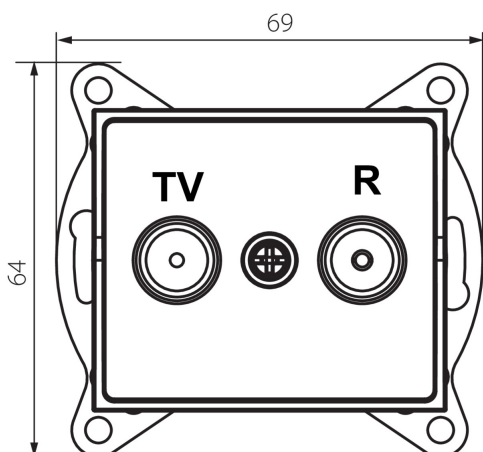

25278 LOGI 02-1330-041 gr

Multimedia-Enddose, TV/RADIO

5905339252784

ALLGEMEINE DATEN:

Farbe: graphit
Einbauort: Wandeinbau
Breite [mm]: 69
Höhe (mm): 64
Durchmesser der Montagedose : 60
Anzahl der Steckdosen/Socket: 2

TECHNISCHE DATEN:

Steckdosen/Socketn Typ: RTV-Endbuchse
Kunststoff: ABS

LOGISTIKDATEN:

Verpackungsart: 10
Stückzahl in Zwischenverpackung: 10
Stückzahl in Großverpackung: 120
Netto-Einzelgewicht [g]: 86
Grammatur [g]: 98.67
Länge der Einzelverpackung [cm]: 10
Breite der Einzelverpackung [cm]: 3.5
Höhe der Einzelverpackung [cm]: 14
Kartongewicht [kg]: 11.8404
Kartonbreite [cm]: 25.5
Kartonhöhe [cm]: 32
Kartonlänge [cm]: 44
Kartonvolumen [m³]: 0.035904