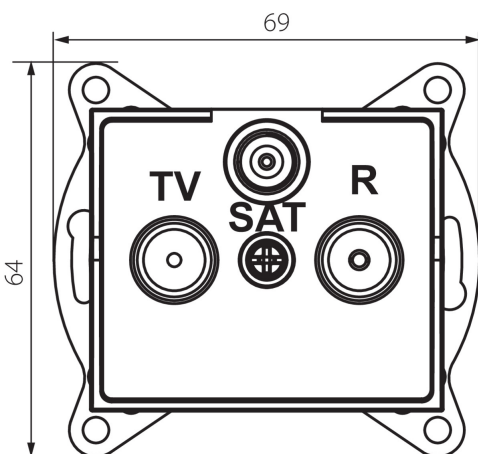

25279 LOGI 02-1340-041 gr

Multimedia-Durchgangsdose, SAT/TV/RADIO

5905339252791

ALLGEMEINE DATEN:

Farbe: graphit
Einbauort: Wandeinbau
Breite [mm]: 69
Höhe (mm): 64
Durchmesser der Montagedose : 60
Anzahl der Steckdosen/Socket: 3

TECHNISCHE DATEN:

Steckdosen/Socketn Typ: RTV-SAT-Durchgangsbuchse
Kunststoff: ABS

LOGISTIKDATEN:

Verpackungsart: 10
Stückzahl in Zwischenverpackung: 10
Stückzahl in Großverpackung: 120
Netto-Einzelgewicht [g]: 92
Grammatur [g]: 104.67
Länge der Einzelverpackung [cm]: 10
Breite der Einzelverpackung [cm]: 4
Höhe der Einzelverpackung [cm]: 14
Kartongewicht [kg]: 12.5604
Kartonbreite [cm]: 25.5
Kartonhöhe [cm]: 32
Kartonlänge [cm]: 44
Kartonvolumen [m³]: 0.035904