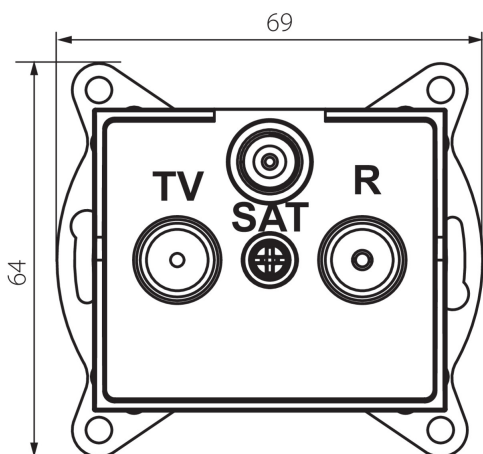

**25280** LOGI 02-1350-041 gr

Multimedia-Enddose, SAT/TV/RADIO

5905339252807

#### ALLGEMEINE DATEN:

**Farbe:** graphit  
**Einbauort:** Wandeinbau  
**Breite [mm]:** 69  
**Höhe (mm):** 64  
**Durchmesser der Montagedose :** 60  
**Anzahl der Steckdosen/Socket:** 3

#### TECHNISCHE DATEN:

**Steckdosen/Socketn Typ:** RTV-SAT-Endbuchse  
**Kunststoff:** ABS