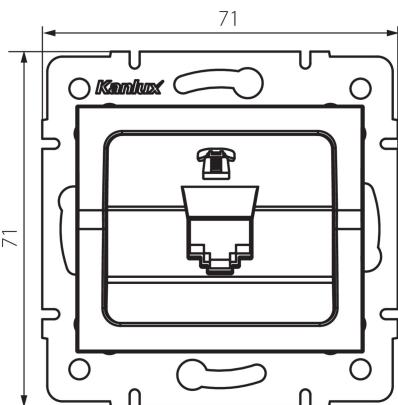

25283 LOGI 02-1370-041 gr

Telefonsteckdose, einfach (RJ11)

5905339252838

ALLGEMEINE DATEN:

Farbe: graphit
Einbauort: Wandeinbau
Breite [mm]: 71
Höhe (mm): 71
Durchmesser der Montagedose : 60
Anzahl der Steckdosen/Socket: 1

TECHNISCHE DATEN:

Steckdosen/Socketn Typ: Telefonbuchse RJ11
Kunststoff: ABS

LOGISTIKDATEN:

Verpackungsart: 10
Stückzahl in Zwischenverpackung: 10
Stückzahl in Großverpackung: 120
Netto-Einzelgewicht [g]: 52
Grammatur [g]: 64.58
Länge der Einzelverpackung [cm]: 10
Breite der Einzelverpackung [cm]: 4
Höhe der Einzelverpackung [cm]: 14
Kartongewicht [kg]: 7.7496
Kartonbreite [cm]: 25.5
Kartonhöhe [cm]: 32
Kartonlänge [cm]: 44
Kartonvolumen [m³]: 0.035904