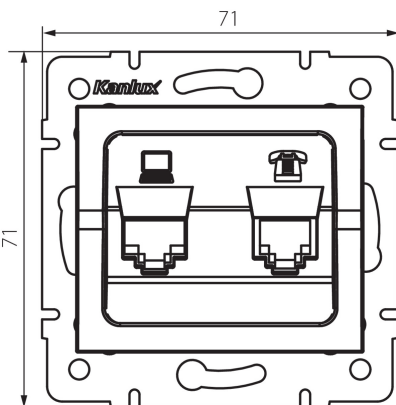

## 25289 LOGI 02-1430-041 gr

Netzwerk- und Telefonsteckdose (RJ45 Cat 5e+RJ11)

5905339252890

### ALLGEMEINE DATEN:

**Farbe:** graphit  
**Einbauort:** Wandeinbau  
**Breite [mm]:** 71  
**Höhe (mm):** 71  
**Durchmesser der Montagedose :** 60  
**Anzahl der Steckdosen/Socket:** 2