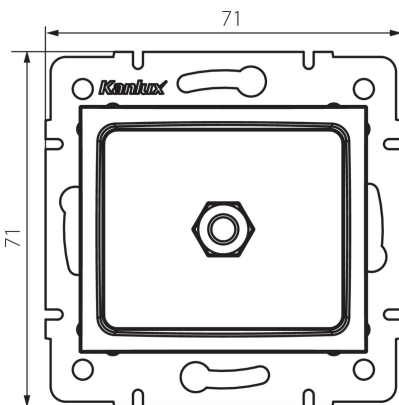

25293 LOGI 02-1830-041 gr

Äquipotentiell-Anschluss

5905339252937

ALLGEMEINE DATEN:

Farbe: graphit
Einbauort: Wandeinbau
Breite [mm]: 71
Höhe (mm): 71
Durchmesser der Montagedose : 60
Anzahl der Steckdosen/Sockeln: 1

TECHNISCHE DATEN:

Kunststoff: ABS

LOGISTIKDATEN:

Verpackungsart: 10
Stückzahl in Zwischenverpackung: 10
Stückzahl in Großverpackung: 120
Netto-Einzelgewicht [g]: 64
Grammatur [g]: 76.67
Länge der Einzelverpackung [cm]: 9
Breite der Einzelverpackung [cm]: 5
Höhe der Einzelverpackung [cm]: 15
Kartongewicht [kg]: 9.2004
Kartonbreite [cm]: 25.5
Kartonhöhe [cm]: 32
Kartonlänge [cm]: 44
Kartonvolumen [m³]: 0.035904