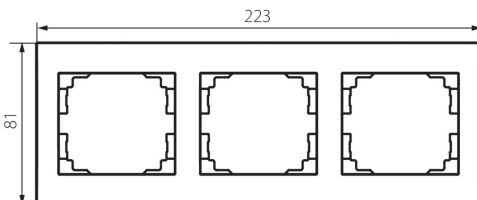

25296 LOGI 02-1480-041 gr

Dreifach-Rahmen, horizontal

5905339252968

ALLGEMEINE DATEN:

Farbe: graphit
Breite [mm]: 223
Höhe (mm): 81

TECHNISCHE DATEN:

Kunststoff: ABS

LOGISTIKDATEN:

Verpackungsart: 10
Stückzahl in Zwischenverpackung: 10
Stückzahl in Großverpackung: 120
Netto-Einzelgewicht [g]: 32
Grammatur [g]: 46
Länge der Einzelverpackung [cm]: 10
Breite der Einzelverpackung [cm]: 1.5
Höhe der Einzelverpackung [cm]: 29
Kartongewicht [kg]: 5.52
Kartonbreite [cm]: 25
Kartonhöhe [cm]: 42
Kartonlänge [cm]: 37.5
Kartonvolumen [m³]: 0.039375