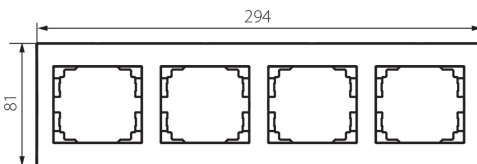

25297 LOGI 02-1490-041 gr

Vierfach-Rahmen, horizontal

5905339252975

ALLGEMEINE DATEN:

Farbe: graphit
Breite [mm]: 294
Höhe (mm): 81

TECHNISCHE DATEN:

Kunststoff: ABS

LOGISTIKDATEN:

Verpackungsart: 10
Stückzahl in Zwischenverpackung: 10
Stückzahl in Großverpackung: 120
Netto-Einzelgewicht [g]: 40
Grammatur [g]: 56.42
Länge der Einzelverpackung [cm]: 10
Breite der Einzelverpackung [cm]: 1.5
Höhe der Einzelverpackung [cm]: 36
Kartongewicht [kg]: 6.7704
Kartonbreite [cm]: 32
Kartonhöhe [cm]: 42
Kartonlänge [cm]: 37.5
Kartonvolumen [m³]: 0.0504