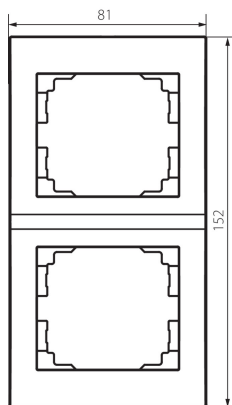

**25299** LOGI 02-1520-041 gr

Doppel-Rahmen, vertikal

5905339252999

#### ALLGEMEINE DATEN:

**Farbe:** graphit  
**Länge [mm]:** 81  
**Höhe (mm):** 152

#### LOGISTIKDATEN:

**Verpackungsart:** 10  
**Stückzahl in Zwischenverpackung:** 10  
**Stückzahl in Großverpackung:** 120  
**Netto-Einzelgewicht [g]:** 22  
**Grammatur [g]:** 33.58  
**Länge der Einzelverpackung [cm]:** 10  
**Breite der Einzelverpackung [cm]:** 1.5  
**Höhe der Einzelverpackung [cm]:** 21  
**Kartongewicht [kg]:** 4.0296  
**Kartonbreite [cm]:** 18  
**Kartонhöhe [cm]:** 42  
**Kartonlänge [cm]:** 37.5  
**Kartonvolumen [m<sup>3</sup>]:** 0.02835