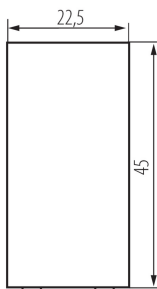

25302 BIURO 04-1000-102 bi

Ein/Aus Schalter

5905339253026

ALLGEMEINE DATEN:

Farbe: weiß
Einbauort: slot 45x45
Hintergrundbeleuchtung: nein
Breite [mm]: 22.5
Höhe (mm): 45
Einbautiefe: 25

TECHNISCHE DATEN:

Nennspannung [V]: 250 AC
Material: ABS
Klemmen Typ: Schraubklemme
Kunststoff: ABS
Anzahl der Hebel: 1
Anzahl der Module: 1
Bemessungsstrom [AX]: 16

LOGISTIKDATEN:

Verpackungsart: 80
Stückzahl in Zwischenverpackung: 80
Stückzahl in Großverpackung: 800
Netto-Einzelgewicht [g]: 19
Grammatur [g]: 21.88
Länge der Einzelverpackung [cm]: 2
Breite der Einzelverpackung [cm]: 3.5
Höhe der Einzelverpackung [cm]: 4.5
Kartongewicht [kg]: 17.504
Kartonbreite [cm]: 28
Kartonhöhe [cm]: 35
Kartonlänge [cm]: 51
Kartonvolumen [m³]: 0.04998