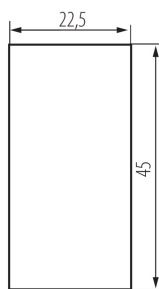

25305 BIURO 04-1050-102 bi

Wechselschalter

5905339253057

ALLGEMEINE DATEN:

Farbe: weiß
Einbauort: slot 45x45
Hintergrundbeleuchtung: nicht zutreffend
Breite [mm]: 22.5
Höhe (mm): 45
Einbautiefe: 25

TECHNISCHE DATEN:

Nennspannung [V]: 250 AC
Material: ABS
Klemmen Typ: Schraubklemme
Kunststoff: ABS
Anzahl der Hebel: 1
Anzahl der Module: 1
Bemessungsstrom [AX]: 16

LOGISTIKDATEN:

Verpackungsart: 80
Stückzahl in Zwischenverpackung: 80
Stückzahl in Großverpackung: 800
Netto-Einzelgewicht [g]: 23
Grammatur [g]: 25.88
Länge der Einzelverpackung [cm]: 2
Breite der Einzelverpackung [cm]: 4
Höhe der Einzelverpackung [cm]: 4.5
Kartongewicht [kg]: 20.704
Kartonbreite [cm]: 28
Kartonhöhe [cm]: 35
Kartonlänge [cm]: 51
Kartonvolumen [m³]: 0.04998