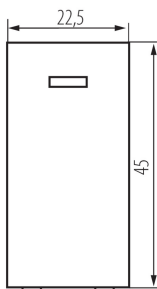

25306 BIURO 04-1140-102 bi

Wechselschalter mit LED

5905339253064

ALLGEMEINE DATEN:

Farbe: weiß
Einbauort: slot 45x45
Hintergrundbeleuchtung: ja
Breite [mm]: 22.5
Höhe (mm): 45
Einbautiefe: 25

TECHNISCHE DATEN:

Nennspannung [V]: 250 AC
Material: ABS
Klemmen Typ: Schraubklemme
Kunststoff: ABS
Anzahl der Hebel: 1
Anzahl der Module: 1
Bemessungsstrom [AX]: 16

LOGISTIKDATEN:

Verpackungsart: 80
Stückzahl in Zwischenverpackung: 80
Stückzahl in Großverpackung: 800
Netto-Einzelgewicht [g]: 23
Grammatur [g]: 25.88
Länge der Einzelverpackung [cm]: 2
Breite der Einzelverpackung [cm]: 4
Höhe der Einzelverpackung [cm]: 4.5
Kartongewicht [kg]: 20.704
Kartonbreite [cm]: 28
Kartonhöhe [cm]: 35
Kartonlänge [cm]: 51
Kartonvolumen [m³]: 0.04998