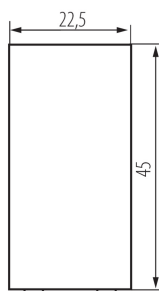

25307 BIURO 04-1030-102 bi

Taster

5905339253071

ALLGEMEINE DATEN:

Farbe: weiß
Einbauort: slot 45x45
Hintergrundbeleuchtung: nicht zutreffend
Breite [mm]: 22.5
Höhe (mm): 45
Einbautiefe: 25

TECHNISCHE DATEN:

Nennspannung [V]: 250 AC
Material: ABS
Klemmen Typ: Schraubklemme
Kunststoff: ABS
Anzahl der Hebel: 1
Anzahl der Module: 1
Bemessungsstrom [AX]: 10

LOGISTIKDATEN:

Verpackungsart: 80
Stückzahl in Zwischenverpackung: 80
Stückzahl in Großverpackung: 800
Netto-Einzelgewicht [g]: 19
Grammatur [g]: 21.88
Länge der Einzelverpackung [cm]: 2
Breite der Einzelverpackung [cm]: 3.5
Höhe der Einzelverpackung [cm]: 4.5
Kartongewicht [kg]: 17.504
Kartonbreite [cm]: 28
Kartonhöhe [cm]: 35
Kartonlänge [cm]: 51
Kartonvolumen [m³]: 0.04998