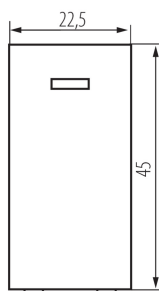

### ALLGEMEINE DATEN:

**Farbe:** weiß  
**Einbauort:** slot 45x45  
**Hintergrundbeleuchtung:** ja  
**Breite [mm]:** 22.5  
**Höhe (mm):** 45  
**Einbautiefe:** 25

### TECHNISCHE DATEN:

**Nennspannung [V]:** 250 AC  
**Material:** ABS  
**Klemmen Typ:** Schraubklemme  
**Kunststoff:** ABS  
**Anzahl der Hebel:** 1  
**Anzahl der Module:** 1  
**Bemessungsstrom [AX]:** 10

### LOGISTIKDATEN:

**Verpackungsart:** 80  
**Stückzahl in Zwischenverpackung:** 80  
**Stückzahl in Großverpackung:** 800  
**Netto-Einzelgewicht [g]:** 23  
**Grammatur [g]:** 25.88  
**Länge der Einzelverpackung [cm]:** 2  
**Breite der Einzelverpackung [cm]:** 4  
**Höhe der Einzelverpackung [cm]:** 4.5  
**Kartongewicht [kg]:** 20.704  
**Kartonbreite [cm]:** 28  
**Kartonhöhe [cm]:** 35  
**Kartonlänge [cm]:** 51  
**Kartonvolumen [m<sup>3</sup>]:** 0.04998