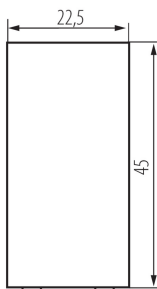

25311 BIURO 04-1070-102 bi

Kreuzschalter

5905339253118

ALLGEMEINE DATEN:

Farbe: weiß

Einbauort: slot 45x45

Hintergrundbeleuchtung: nicht zutreffend

Breite [mm]: 22.5

Höhe (mm): 45

Einbautiefe: 25

TECHNISCHE DATEN:

Nennspannung [V]: 250 AC

Material: ABS

Klemmen Typ: Schraubklemme

Kunststoff: ABS

Anzahl der Hebel: 1

Anzahl der Module: 1

Bemessungsstrom [AX]: 16

LOGISTIKDATEN:

Verpackungsart: 80

Stückzahl in Zwischenverpackung: 80

Stückzahl in Großverpackung: 800

Netto-Einzelgewicht [g]: 27

Grammatur [g]: 29.88

Länge der Einzelverpackung [cm]: 2

Breite der Einzelverpackung [cm]: 4

Höhe der Einzelverpackung [cm]: 4.5

Kartongewicht [kg]: 23.904

Kartonbreite [cm]: 28

Kartonhöhe [cm]: 35

Kartonlänge [cm]: 51

Kartonvolumen [m³]: 0.04998