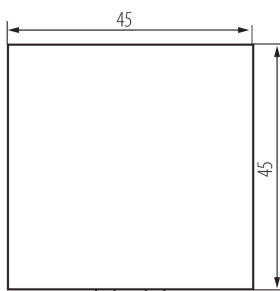

25312 BIURO 04-1005-102 bi

Ein/Aus Schalter, m45

5905339253125

ALLGEMEINE DATEN:

Farbe: weiß
Einbauort: slot 45x45
Hintergrundbeleuchtung: nicht zutreffend
Breite [mm]: 45
Höhe (mm): 45
Einbautiefe: 25

TECHNISCHE DATEN:

Nennspannung [V]: 250 AC
Material: ABS
Klemmen Typ: Schraubklemme
Kunststoff: ABS
Anzahl der Hebel: 1
Anzahl der Module: 2
Bemessungsstrom [AX]: 16

LOGISTIKDATEN:

Verpackungsart: 56
Stückzahl in Zwischenverpackung: 56
Stückzahl in Großverpackung: 560
Netto-Einzelgewicht [g]: 21
Grammatur [g]: 24.64
Länge der Einzelverpackung [cm]: 4.5
Breite der Einzelverpackung [cm]: 4
Höhe der Einzelverpackung [cm]: 4.5
Kartongewicht [kg]: 13.7984
Kartonbreite [cm]: 28
Kartonhöhe [cm]: 35
Kartonlänge [cm]: 51
Kartonvolumen [m³]: 0.04998