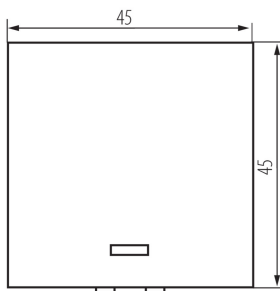

### ALLGEMEINE DATEN:

**Farbe:** weiß  
**Einbauort:** slot 45x45  
**Hintergrundbeleuchtung:** ja  
**Breite [mm]:** 45  
**Höhe (mm):** 45  
**Einbautiefe:** 25

### TECHNISCHE DATEN:

**Nennspannung [V]:** 250 AC  
**Material:** ABS  
**Klemmen Typ:** Schraubklemme  
**Kunststoff:** ABS  
**Anzahl der Hebel:** 1  
**Anzahl der Module:** 2  
**Bemessungsstrom [AX]:** 16

### LOGISTIKDATEN:

**Verpackungsart:** 56  
**Stückzahl in Zwischenverpackung:** 56  
**Stückzahl in Großverpackung:** 560  
**Netto-Einzelgewicht [g]:** 23  
**Grammatur [g]:** 26.79  
**Länge der Einzelverpackung [cm]:** 4.5  
**Breite der Einzelverpackung [cm]:** 4  
**Höhe der Einzelverpackung [cm]:** 4.5  
**Kartongewicht [kg]:** 15.0024  
**Kartonbreite [cm]:** 28  
**Kartonhöhe [cm]:** 35  
**Kartonlänge [cm]:** 51  
**Kartonvolumen [m³]:** 0.04998