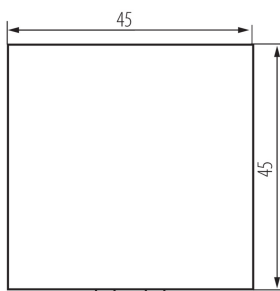

### ALLGEMEINE DATEN:

**Farbe:** weiß

**Einbauort:** slot 45x45

**Hintergrundbeleuchtung:** nicht zutreffend

**Breite [mm]:** 45

**Höhe (mm):** 45

**Einbautiefe:** 25

### TECHNISCHE DATEN:

**Nennspannung [V]:** 250 AC

**Material:** ABS

**Klemmen Typ:** Schraubklemme

**Kunststoff:** ABS

**Anzahl der Hebel:** 1

**Anzahl der Module:** 2

**Bemessungsstrom [AX]:** 16

### LOGISTIKDATEN:

**Verpackungsart:** 56

**Stückzahl in Zwischenverpackung:** 56

**Stückzahl in Großverpackung:** 560

**Netto-Einzelgewicht [g]:** 23

**Grammatur [g]:** 26.79

**Länge der Einzelverpackung [cm]:** 4.5

**Breite der Einzelverpackung [cm]:** 4

**Höhe der Einzelverpackung [cm]:** 4.5

**Kartongewicht [kg]:** 15.0024

**Kartonbreite [cm]:** 28

**Kartonhöhe [cm]:** 35

**Kartonlänge [cm]:** 51

**Kartonvolumen [m<sup>3</sup>]:** 0.04998