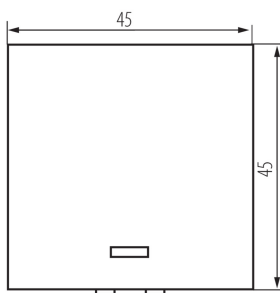

25315 BIURO 04-1145-102 bi

Wechselschalter mit LED, m45

5905339253156

ALLGEMEINE DATEN:

Farbe: weiß
Einbauort: slot 45x45
Hintergrundbeleuchtung: ja
Breite [mm]: 45
Höhe (mm): 45
Einbautiefe: 25

TECHNISCHE DATEN:

Nennspannung [V]: 250 AC
Material: ABS
Klemmen Typ: Schraubklemme
Kunststoff: ABS
Anzahl der Hebel: 1
Anzahl der Module: 2
Bemessungsstrom [AX]: 16

LOGISTIKDATEN:

Verpackungsart: 56
Stückzahl in Zwischenverpackung: 56
Stückzahl in Großverpackung: 560
Netto-Einzelgewicht [g]: 25
Grammatur [g]: 28.57
Länge der Einzelverpackung [cm]: 4.5
Breite der Einzelverpackung [cm]: 4
Höhe der Einzelverpackung [cm]: 4.5
Kartongewicht [kg]: 15.9992
Kartonbreite [cm]: 28
Kartonhöhe [cm]: 35
Kartonlänge [cm]: 51
Kartonvolumen [m³]: 0.04998