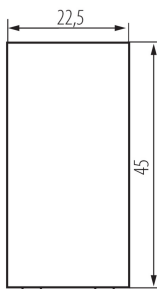

25316 BIURO 04-1035-102 bi

Klingelschalter, m45

5905339253163

ALLGEMEINE DATEN:

Farbe: weiß

Einbauort: slot 45x45

Hintergrundbeleuchtung: nicht zutreffend

Breite [mm]: 22.5

Höhe (mm): 45

Einbautiefe: 25

TECHNISCHE DATEN:

Nennspannung [V]: 250 AC

Material: ABS

Klemmen Typ: Schraubklemme

Kunststoff: ABS

Anzahl der Hebel: 1

Anzahl der Module: 1

Bemessungsstrom [AX]: 10

LOGISTIKDATEN:

Verpackungsart: 56

Stückzahl in Zwischenverpackung: 56

Stückzahl in Großverpackung: 560

Netto-Einzelgewicht [g]: 23

Grammatur [g]: 26.79

Länge der Einzelverpackung [cm]: 4.5

Breite der Einzelverpackung [cm]: 4

Höhe der Einzelverpackung [cm]: 4.5

Kartongewicht [kg]: 15.0024

Kartonbreite [cm]: 28

Kartonhöhe [cm]: 35

Kartonlänge [cm]: 51

Kartonvolumen [m³]: 0.04998