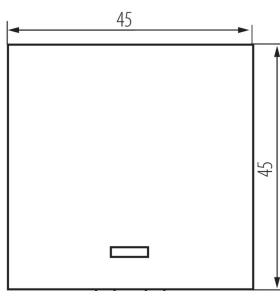

25317 BIURO 04-1085-102 bi

Taster mit LED, m45

5905339253170

ALLGEMEINE DATEN:

Farbe: weiß
Einbauort: slot 45x45
Hintergrundbeleuchtung: ja
Breite [mm]: 45
Höhe (mm): 45
Einbautiefe: 25

TECHNISCHE DATEN:

Nennspannung [V]: 250 AC
Material: ABS
Klemmen Typ: Schraubklemme
Kunststoff: ABS
Anzahl der Hebel: 1
Anzahl der Module: 2
Bemessungsstrom [AX]: 10

LOGISTIKDATEN:

Verpackungsart: 56
Stückzahl in Zwischenverpackung: 56
Stückzahl in Großverpackung: 560
Netto-Einzelgewicht [g]: 23
Grammatur [g]: 26.61
Länge der Einzelverpackung [cm]: 4.5
Breite der Einzelverpackung [cm]: 4
Höhe der Einzelverpackung [cm]: 4.5
Kartongewicht [kg]: 14.9016
Kartonbreite [cm]: 28
Kartonhöhe [cm]: 35
Kartonlänge [cm]: 51
Kartonvolumen [m³]: 0.04998