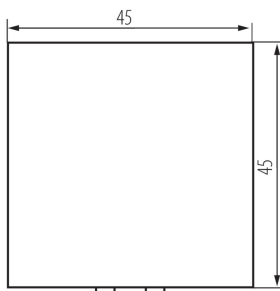

25320 BIURO 04-1002-102 bi

Zweipoliger Schalter, m45

5905339253200

ALLGEMEINE DATEN:

Farbe: weiß

Einbauort: slot 45x45

Hintergrundbeleuchtung: nicht zutreffend

Breite [mm]: 45

Höhe (mm): 45

Einbautiefe: 25

TECHNISCHE DATEN:

Nennspannung [V]: 250 AC

Material: ABS

Klemmen Typ: Schraubklemme

Kunststoff: ABS

Anzahl der Hebel: 1

Anzahl der Module: 2

Bemessungsstrom [AX]: 16

LOGISTIKDATEN:

Verpackungsart: 56

Stückzahl in Zwischenverpackung: 56

Stückzahl in Großverpackung: 560

Netto-Einzelgewicht [g]: 27

Grammatur [g]: 30.71

Länge der Einzelverpackung [cm]: 4.5

Breite der Einzelverpackung [cm]: 4

Höhe der Einzelverpackung [cm]: 4.5

Kartongewicht [kg]: 17.1976

Kartonbreite [cm]: 28

Kartonhöhe [cm]: 35

Kartonlänge [cm]: 51

Kartonvolumen [m³]: 0.04998