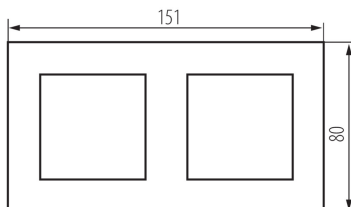

25341 BIURO 04-1470-102 bi

Doppelrahmen

5905339253415

ALLGEMEINE DATEN:

Farbe: weiß

Breite [mm]: 151

Höhe (mm): 80

TECHNISCHE DATEN:

Material: ABS

Kunststoff: ABS

Anzahl der Module: 4

LOGISTIKDATEN:

Verpackungsart: 28

Stückzahl in Zwischenverpackung: 28

Stückzahl in Großverpackung: 280

Netto-Einzelgewicht [g]: 21

Grammatur [g]: 27.5

Länge der Einzelverpackung [cm]: 15

Breite der Einzelverpackung [cm]: 1.5

Höhe der Einzelverpackung [cm]: 8

Kartongewicht [kg]: 7.7

Kartonbreite [cm]: 28

Kartonhöhe [cm]: 35

Kartonlänge [cm]: 51

Kartonvolumen [m³]: 0.04998