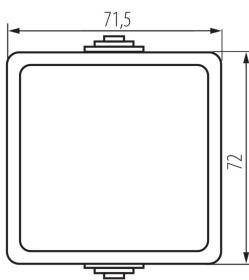

25348 TEKNO 05-1000-143 sz

Ein/Aus Schalter

5905339253484

ALLGEMEINE DATEN:

Farbe: grau

Einbauort: Wandmontage

Hintergrundbeleuchtung: nicht zutreffend

TECHNISCHE DATEN:

Nennspannung [V]: 250 AC

Installationsmaterial : CuZn70

Klemmen Typ: Schraubklemme

Kunststoff: ABS

Anzahl der Hebel: 1

Bemessungsstrom [AX]: 10

IP-Klasse (Schutzart): 54

LOGISTIKDATEN:

Verpackungsart: 10

Stückzahl in Zwischenverpackung: 10

Stückzahl in Großverpackung: 100

Netto-Einzelgewicht [g]: 86

Grammatur [g]: 108.1

Länge der Einzelverpackung [cm]: 9

Breite der Einzelverpackung [cm]: 5

Höhe der Einzelverpackung [cm]: 18

Kartongewicht [kg]: 10.81

Kartonbreite [cm]: 32

Kartonhöhe [cm]: 33

Kartonlänge [cm]: 48

Kartonvolumen [m³]: 0.050688