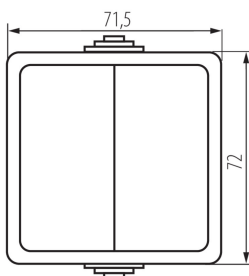

25352 TEKNO 05-1028-143 sz

Zweipoliger Schalter

5905339253521

ALLGEMEINE DATEN:

Farbe: grau

Einbauort: Wandmontage

Hintergrundbeleuchtung: nicht zutreffend

TECHNISCHE DATEN:

Nennspannung [V]: 250 AC

Installationsmaterial : CuZn70

Klemmen Typ: Schraubklemme

Kunststoff: ABS

Anzahl der Hebel: 2

Bemessungsstrom [AX]: 10

IP-Klasse (Schutzart): 54

LOGISTIKDATEN:

Verpackungsart: 10

Stückzahl in Zwischenverpackung: 10

Stückzahl in Großverpackung: 100

Netto-Einzelgewicht [g]: 94

Grammatur [g]: 116.1

Länge der Einzelverpackung [cm]: 9

Breite der Einzelverpackung [cm]: 5

Höhe der Einzelverpackung [cm]: 18

Kartongewicht [kg]: 11.61

Kartonbreite [cm]: 32

Kartonhöhe [cm]: 33

Kartonlänge [cm]: 48

Kartonvolumen [m³]: 0.050688