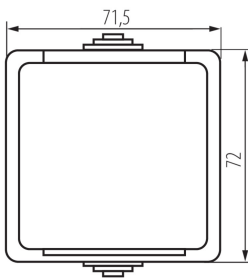

25356 TEKNO 05-1250-143 sz

Französische Steckdose Typ-E mit Kinderschutz

5905339253569

ALLGEMEINE DATEN:

Farbe: grau
Einbauort: Wandmontage
Berührungsschutz: ja
Anzahl der Steckdosen/Sockeln: 1

TECHNISCHE DATEN:

Nennspannung [V]: 250 AC
Bemessungsstrom [A]: 16
Schutzklasse gegen elektrischen Schlag: I
Installationsmaterial : CuZn70
Erdung Typ: Typ e
Klemmen Typ: Schraubklemme
Kunststoff: ABS
IP-Klasse (Schutzart): 54

LOGISTIKDATEN:

Verpackungsart: 10
Stückzahl in Zwischenverpackung: 10
Stückzahl in Großverpackung: 100
Netto-Einzelgewicht [g]: 90
Grammatur [g]: 112.1
Länge der Einzelverpackung [cm]: 9
Breite der Einzelverpackung [cm]: 5
Höhe der Einzelverpackung [cm]: 18
Kartongewicht [kg]: 11.21
Kartonbreite [cm]: 32
Kartonhöhe [cm]: 33
Kartonlänge [cm]: 48
Kartonvolumen [m³]: 0.050688