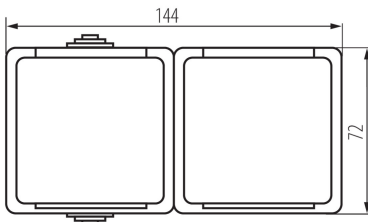

25357 TEKNO 05-1254-143 sz

Französische Doppelsteckdose Typ-E mit Kinderschutz

5905339253576

ALLGEMEINE DATEN:

Farbe: grau
Einbauort: Wandmontage
Berührungsschutz: ja
Anzahl der Steckdosen/Sockeln: 2

TECHNISCHE DATEN:

Nennspannung [V]: 250 AC
Bemessungsstrom [A]: 16
Schutzklasse gegen elektrischen Schlag: I
Installationsmaterial : CuZn70
Erdung Typ: Typ e
Klemmen Typ: Schraubklemme
Kunststoff: ABS
IP-Klasse (Schutzart): 54

LOGISTIKDATEN:

Verpackungsart: 5
Stückzahl in Zwischenverpackung: 5
Stückzahl in Großverpackung: 40
Netto-Einzelgewicht [g]: 178
Grammatur [g]: 206
Länge der Einzelverpackung [cm]: 9
Breite der Einzelverpackung [cm]: 5.5
Höhe der Einzelverpackung [cm]: 24
Kartongewicht [kg]: 8.24
Kartonbreite [cm]: 31
Kartonhöhe [cm]: 35
Kartonlänge [cm]: 35
Kartonvolumen [m³]: 0.037975