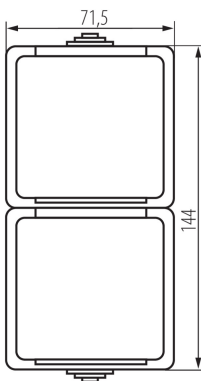

25360 TEKNO 05-2220-143 sz

Französische Doppelsteckdose Typ-E -vertikal mit Kinderschutz

5905339253606

ALLGEMEINE DATEN:

Farbe: grau
Einbauort: Wandmontage
Berührungsschutz: ja
Anzahl der Steckdosen/Sockeln: 2

TECHNISCHE DATEN:

Nennspannung [V]: 250 AC
Bemessungsstrom [A]: 16
Schutzklasse gegen elektrischen Schlag: I
Installationsmaterial : CuZn70
Erdung Typ: Typ e
Klemmen Typ: Schraubklemme
Kunststoff: ABS
IP-Klasse (Schutzart): 54

LOGISTIKDATEN:

Verpackungsart: 5
Stückzahl in Zwischenverpackung: 5
Stückzahl in Großverpackung: 40
Netto-Einzelgewicht [g]: 170
Grammatur [g]: 198
Länge der Einzelverpackung [cm]: 9
Breite der Einzelverpackung [cm]: 5.5
Höhe der Einzelverpackung [cm]: 24
Kartongewicht [kg]: 7.92
Kartonbreite [cm]: 31
Kartonhöhe [cm]: 35
Kartonlänge [cm]: 35
Kartonvolumen [m³]: 0.037975