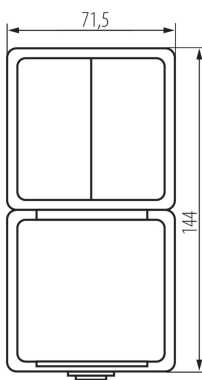

25362 TEKNO 05-3521-143 sz

Ein/Aus Schalter und vertikale Französische Steckdose Typ-E / mit Kinderschutz

5905339253620

ALLGEMEINE DATEN:

Farbe: grau
Einbauort: Wandmontage
Berührungsschutz: ja
Hintergrundbeleuchtung: nicht zutreffend
Anzahl der Steckdosen/Sockeln: 1

TECHNISCHE DATEN:

Nennspannung [V]: 250 AC
Bemessungsstrom [A]: 16
Schutzklasse gegen elektrischen Schlag: I
Installationsmaterial : CuZn70
Erdung Typ: Typ e
Klemmen Typ: Schraubklemme
Kunststoff: ABS
Anzahl der Hebel: 2
Bemessungsstrom [AX]: 10
IP-Klasse (Schutzart): 54

LOGISTIKDATEN:

Verpackungsart: 5
Stückzahl in Zwischenverpackung: 5
Stückzahl in Großverpackung: 40
Netto-Einzelgewicht [g]: 178
Grammatur [g]: 206
Länge der Einzelverpackung [cm]: 9
Breite der Einzelverpackung [cm]: 5.5
Höhe der Einzelverpackung [cm]: 24
Kartongewicht [kg]: 8.24
Kartonbreite [cm]: 31
Kartonhöhe [cm]: 35
Kartonlänge [cm]: 35
Kartonvolumen [m³]: 0.037975