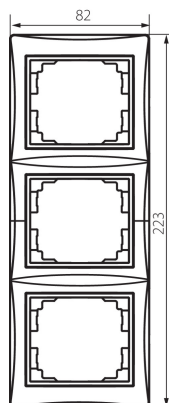

25363 DOMO 01-1530-030 pe

Dreifach-Rahmen, vertikal

5905339253637

ALLGEMEINE DATEN:

Farbe: perlweiß

Breite [mm]: 81

Höhe (mm): 223

TECHNISCHE DATEN:

Material: PC

Kunststoff: PC

LOGISTIKDATEN:

Verpackungsart: 10

Stückzahl in Zwischenverpackung: 10

Stückzahl in Großverpackung: 120

Netto-Einzelgewicht [g]: 46

Grammatur [g]: 60

Länge der Einzelverpackung [cm]: 10

Breite der Einzelverpackung [cm]: 1.5

Höhe der Einzelverpackung [cm]: 29

Kartongewicht [kg]: 7.2

Kartonbreite [cm]: 25

Kartonhöhe [cm]: 42

Kartonlänge [cm]: 37.5

Kartonvolumen [m³]: 0.039375