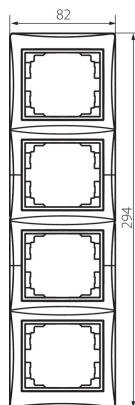

25364 DOMO 01-1540-030 pe

Vierfach-Rahmen, vertikal

5905339253644

ALLGEMEINE DATEN:

Farbe: perlweiß
Breite [mm]: 81
Höhe (mm): 294

TECHNISCHE DATEN:

Material: PC
Kunststoff: PC

LOGISTIKDATEN:

Verpackungsart: 10
Stückzahl in Zwischenverpackung: 10
Stückzahl in Großverpackung: 120
Netto-Einzelgewicht [g]: 60
Grammatur [g]: 76.33
Länge der Einzelverpackung [cm]: 10
Breite der Einzelverpackung [cm]: 1
Höhe der Einzelverpackung [cm]: 36.5
Kartongewicht [kg]: 9.1596
Kartonbreite [cm]: 32
Kartonhöhe [cm]: 42
Kartonlänge [cm]: 37.5
Kartonvolumen [m³]: 0.0504