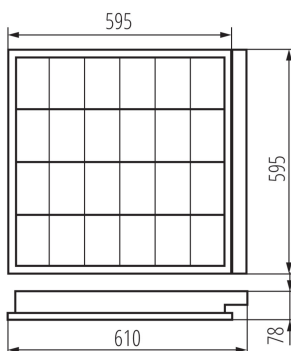

Einbau-Rasterleuchte

5905339257109

Kanlux REGIS sind Unterputz-Rasterleuchten, die dank Federhaken und Schnellverbinder einfach und schnell zu montieren sind. Raster sind nach wie vor eine sehr beliebte Beleuchtungslösung für Büroräume oder Industrieanlagen.

ALLGEMEINE DATEN:

Farbe: weiß

Einbauort: Deckeneinbau

Anwendungsbereich: innerhalb

Min.Installationsabstand zum beleuchteten Objekt: 0,5m

Stabilisator/Lampenstart: warm

Darf nicht mit wärmeisolierendem Material abgedeckt werden.: ja

Länge [mm]: 610

Breite [mm]: 595

Höhe (mm): 78

TECHNISCHE DATEN:

Nennspannung [V]: 220-240 AC

Nennfrequenz [Hz]: 50

Maximale Leistung [W]: 4 x 18

Schutzklasse gegen elektrischen Schlag: I

Leuchtmittel: T8

Leuchtmittel im Set enthalten: nein

Sockel: G13

Umgebungstemperaturbereich [°C]: 5÷25

Gehäusematerial: Stahl

Reflektormaterial: Aluminiumlegierung

Anschlussart: Selbstklemmender Würfel

Querschnittbereich der verwendeten Leitungen [mm²]:

1÷2,5

Vorschaltgerät Typ: EVG

Energieeffizienzklasse des Vorschaltgeräts: A2

IP-Klasse (Schutzart): 20

LOGISTIKDATEN:

Verpackungsart: 1

Stückzahl in Zwischenverpackung: 1

Stückzahl in Großverpackung: 1

Netto-Einzelgewicht [g]: 2730

Grammatur [g]: 3340

Länge der Einzelverpackung [cm]: 65

Breite der Einzelverpackung [cm]: 62.5

Höhe der Einzelverpackung [cm]: 8.5

Kartongewicht [kg]: 3.34

Erstellt am: 15.11.2022, 23:29

Technische Änderungen vorbehalten. Die in diesem Material enthaltenen Daten sind nicht rechtsverbindlich.

Photometrie: Ergebnisse aus der Untersuchung einer bestimmten Probe.