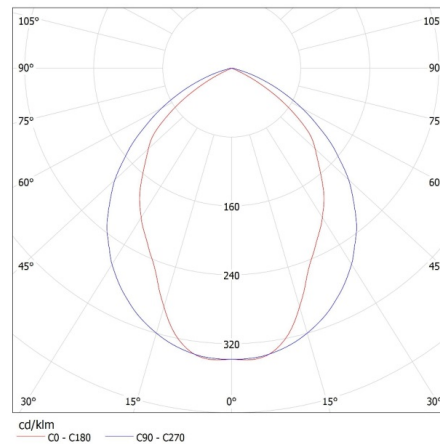

Kartonbreite [cm]: 63
Kartonhöhe [cm]: 8.8
Kartonlänge [cm]: 65.5
Kartonvolumen [m³]: 0.036313

ZUSÄTZLICHE INFORMATIONEN:

- semi-parabolischer Reflektor / Raster-Querleisten V-förmig / Leuchtstofflampenfassungen, die durch einen Reflektor verdeckt sind (ausgenommen Version REGIS 3 OPAL, REGIS 3WS OPAL mit einer Opal-Platte)
- Löcher im Gehäuse für eine einfache Durchgangs-Stromversorgung
- Schutzdraht am Raster, der zusätzlich vor Stromschlag schützt, ausgenommen Version REGIS 3 OPAL, REGIS 3WS OPAL.
- Leichte Rastermontage an Federhaken
- Öffnungen im Gehäuse für eine einfache Durchgangs-Stromversorgung, Vorschaltgerät der Marke OSRAM in Klasse A2
- Pulverbeschichtung
- REGIS 3WS sind mit „WarmStart“-Vorschaltgerät ausgestattet

KANLUX S.A. (kat 25710) REGIS 3WS EVG 418 PT / Krzywa rozsyłu światła (biegunowo)

ZUBEHÖR:

72333 CLP-REGIS/PT CLP-REGIS/PT-Montagekonsole zum Einbau von Leuchten in eine abgehängte Decke aus Gipskarton. 4 Stück im Lieferumfang enthalten.