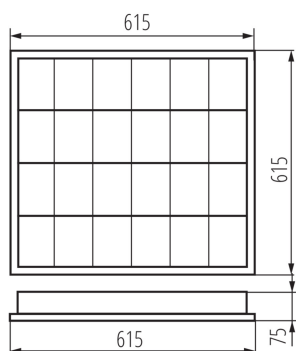

Aufbau-Rasterleuchte

5905339257116

EVG
BALLAST

EA
SY
Installation

Kanlux NOTUS sind Aufputz-Rasterleuchten, die sich durch einfache und schnelle Montage auszeichnen. Raster sind nach wie vor eine sehr beliebte Beleuchtungslösung für Büroräume oder Industrieanlagen. Der Grund dafür sind die guten Beleuchtungsparameter zu einem guten Preis, der einfache Aufbau und die Beständigkeit der Materialien, aus denen sie hergestellt sind.

ALLGEMEINE DATEN:

Farbe: weiß
Einbauort: Deckenmontage
Anwendungsbereich: innerhalb
Min.Installationsabstand zum beleuchteten Objekt: 0,5m
Stabilisator/Lampenstart: warm
Länge [mm]: 615
Breite [mm]: 615
Höhe (mm): 75

TECHNISCHE DATEN:

Nennspannung [V]: 220-240 AC
Nennfrequenz [Hz]: 50
Maximale Leistung [W]: 4 x 18
Schutzklasse gegen elektrischen Schlag: I
Leuchtmittel: T8
Leuchtmittel im Set enthalten: nein
Sockel: G13
Umgebungstemperaturbereich [°C]: 5÷25
Gehäusematerial: Stahl
Reflektormaterial: Aluminiumlegierung
Anschlussart: Selbstklemmender Würfel
Querschnittbereich der verwendeten Leitungen [mm²]: 1÷2,5
Vorschaltgerät Typ: EVG
Energieeffizienzklasse des Vorschaltgeräts: A2
IP-Klasse (Schutzart): 20

LOGISTIKDATEN:

Verpackungsart: 1
Stückzahl in Zwischenverpackung: 1
Stückzahl in Großverpackung: 1
Netto-Einzelgewicht [g]: 2420
Grammatur [g]: 3030
Länge der Einzelverpackung [cm]: 65
Breite der Einzelverpackung [cm]: 62.5