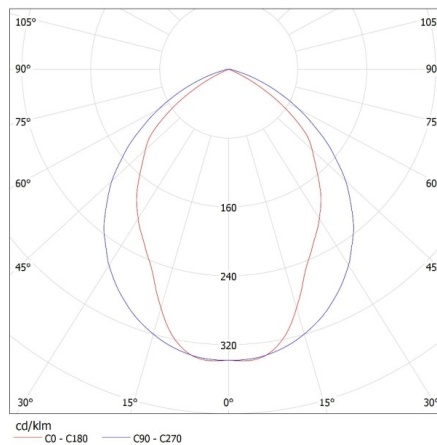

ZUSÄTZLICHE INFORMATIONEN:

- Halbparabolischer Reflektor / „V“-förmiger Querbalken des Rasters
- Der Sitz der Leuchtstofflampe wird durch den Reflektor verdeckt
- Leuchten per Aufhängung montierbar
- Vorschaltgeräte TRIDONIC der Klasse A2
- Einfache Montage des Rasters mit Federösen
- Schnellanschluss für Zuleitung, der den Einbau erleichtert und beschleunigt Pulverbeschichtung
- NOTUS 3WS sind mit „WarmStart“- Vorschaltgerät ausgestattet

KANLUX S.A. (kat 25711) NOTUS 3WS EVG 418 NT / Krzywa rozsyłu światła (biegunowo)

Oprawa: KANLUX S.A. (kat 25711) NOTUS 3WS EVG 418 NT
Lampy: 4 x T26 18W/827