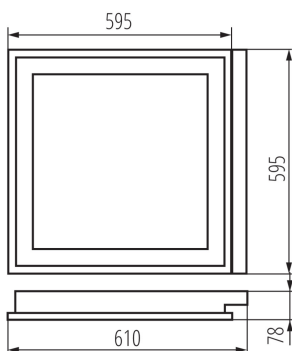

Einbau-Rasterleuchte

5905339257130

Kanlux REGIS sind Unterputz-Rasterleuchten, die dank Federhaken und Schnellverbinder einfach und schnell zu montieren sind. Raster sind nach wie vor eine sehr beliebte Beleuchtungslösung für Büroräume oder Industrieanlagen.

ALLGEMEINE DATEN:

Farbe: weiß

Einbauort: Deckeneinbau

Anwendungsbereich: innerhalb

Min.Installationsabstand zum beleuchteten Objekt: 0,5m

Stabilisator/Lampenstart: warm

Darf nicht mit wärmeisolierendem Material abgedeckt werden.: ja

Länge [mm]: 610

Breite [mm]: 595

Höhe (mm): 78

TECHNISCHE DATEN:

Nennspannung [V]: 220-240 AC

Nennfrequenz [Hz]: 50

Maximale Leistung [W]: 4 x 18

Schutzklasse gegen elektrischen Schlag: I

Abdeckungsmaterial: PMMA

Leuchtmittel: T8

Leuchtmittel im Set enthalten: nein

Sockel: G13

Umgebungstemperaturbereich [°C]: 5÷25

Gehäusematerial: Stahl

Reflektormaterial: Aluminiumlegierung

Anschlussart: Selbstklemmender Würfel

Querschnittbereich der verwendeten Leitungen [mm²]: 1÷2,5

Vorschaltgerät Typ: EVG

Energieeffizienzklasse des Vorschaltgeräts: A2

IP-Klasse (Schutzart): 40

LOGISTIKDATEN:

Verpackungsart: 1

Stückzahl in Zwischenverpackung: 1

Stückzahl in Großverpackung: 1

Netto-Einzelgewicht [g]: 3022

Grammatur [g]: 3624

Länge der Einzelverpackung [cm]: 65

Breite der Einzelverpackung [cm]: 62.5

Höhe der Einzelverpackung [cm]: 8.5