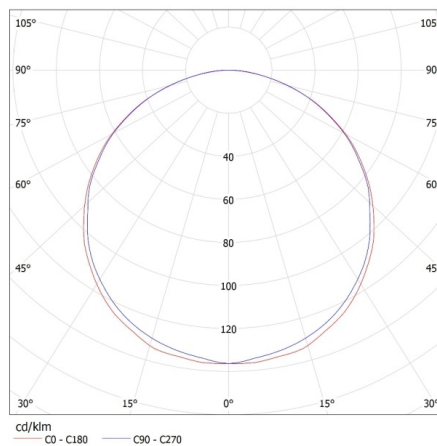

Kartongewicht [kg]: 3.624

Kartonbreite [cm]: 63

Kartonhöhe [cm]: 8.8

Kartonlänge [cm]: 65.5

Kartonvolumen [m³]: 0.036313

ZUSÄTZLICHE INFORMATIONEN:

- semi-parabolischer Reflektor / Raster-Querleisten V-förmig / Leuchtstofflampenfassungen, die durch einen Reflektor verdeckt sind (ausgenommen Version REGIS 3 OPAL, REGIS 3WS OPAL mit einer Opal-Platte)
- Löcher im Gehäuse für eine einfache Durchgangs-Stromversorgung
- Schutzdraht am Raster, der zusätzlich vor Stromschlag schützt, ausgenommen Version REGIS 3 OPAL, REGIS 3WS OPAL.
- Leichte Rastermontage an Federhaken
- Öffnungen im Gehäuse für eine einfache Durchgangs-Stromversorgung, Vorschaltgerät der Marke OSRAM in Klasse A2
- Pulverbeschichtung
- REGIS 3WS sind mit „WarmStart“-Vorschaltgerät ausgestattet

KANLUX S.A. (kat 25713) REGIS 3WS OPAL 418 / Krzywa rozsyłu światła (biegunowo)