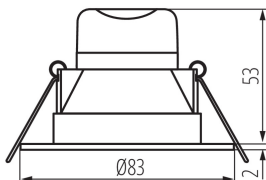

Deckenleuchte IP44

5905339257802

IP
44

Kanlux IVIAN LED ist eine Downlight-Serie. Sie zeichnet sich durch eine erhöhte Schutzart aus - IP44, die den Einsatz in Badezimmern und Räumen mit erhöhter Luftfeuchtigkeit möglich macht. Die Leuchte hat fest verbaute SMD-LED-Leuchtmittel und das Gehäuse besteht aus Kunststoff.

ALLGEMEINE DATEN:

Farbe: weiß

Einbauort: Deckeneinbau

Anwendungsbereich: innerhalb

Min.Installationsabstand zum beleuchteten Objekt: 0,5m

Möglichkeit des Betriebes mit einem Dimmer: nein

Darf nicht mit wärmeisolierendem Material abgedeckt werden.: ja

Höhe (mm): 55

Durchmesser [mm]: 83

Montagebohrung [mm]: Ø65

Integrierte LED-Lichtquelle: ja

TECHNISCHE DATEN:

Nennspannung [V]: 220-240 AC

Nennfrequenz [Hz]: 50

Maximale Leistung [W]: 4,5

Schutzklasse gegen elektrischen Schlag: II

Abdeckungsmaterial: Kunststoff

Dioden Typ: LED SMD

Lichtstrom [lm]: 430

Farbtemperatur: warmweiß

Ähnliche Farbtemperatur [K]: 3000

Farbkonsistenz in MacAdam-Ellipsen: ≤6

Farbwiedergabeindex: 80

Lebensdauer [h]: 15000

Anzahl der Schalt-Zyklen: ≥25000

Abstrahlwinkel [°]: 100

Lichtausbeute (lm/W): 96

Umgebungstemperaturbereich [°C]: 5÷25

Gehäusematerial: Kunststoff

Anschlussart: Anschlusswürfel

Aufwärmzeit der Lampe [s]: ≤1

Lampenzündzeit [s]: ≤0,5

IP-Klasse (Schutzart): 44