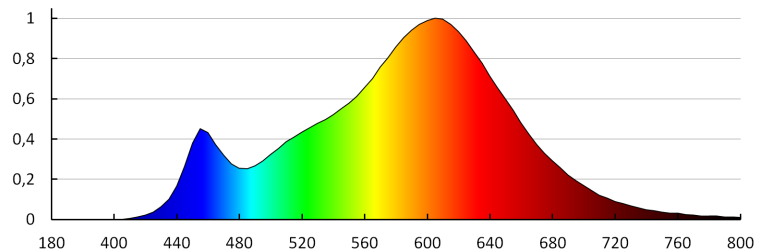

LOGISTIKDATEN:

Verpackungsart: 50

Stückzahl in Zwischenverpackung: 1

Stückzahl in Großverpackung: 50

Netto-Einzelgewicht [g]: 78

Grammatur [g]: 145.2

Länge der Einzelverpackung [cm]: 11.5

Breite der Einzelverpackung [cm]: 9.5

Höhe der Einzelverpackung [cm]: 7.5

Kartongewicht [kg]: 7.26

Kartonbreite [cm]: 24

Kartonhöhe [cm]: 40.5

Kartonlänge [cm]: 49

Kartonvolumen [m³]: 0.047628

KANLUX S.A. (kat 25780) IVIAN LED 4,5W W-WW / LDC (Polar)