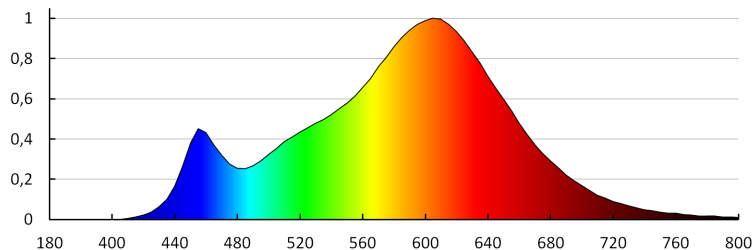

LOGISTIKDATEN:

Verpackungsart: 50

Stückzahl in Zwischenverpackung: 1

Stückzahl in Großverpackung: 50

Netto-Einzelgewicht [g]: 78

Grammatur [g]: 145.2

Länge der Einzelverpackung [cm]: 11.5

Breite der Einzelverpackung [cm]: 9.5

Höhe der Einzelverpackung [cm]: 7.5

Kartongewicht [kg]: 7.26

Kartonbreite [cm]: 24

Kartonhöhe [cm]: 40.5

Kartonlänge [cm]: 49

Kartonvolumen [m³]: 0.047628

KANLUX S.A. (kat 25781) IVIAN LED 4,5W SN-WW / Krzywa rozsyłu światła (biegunowo)