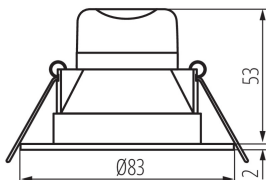

25781 IVIAN LED 4,5W SN-WW

Deckenleuchte IP44

5905339257819

IP
44

Kanlux IVIAN LED ist eine Downlight-Serie. Sie zeichnet sich durch eine erhöhte Schutzart aus - IP44, die den Einsatz in Badezimmern und Räumen mit erhöhter Luftfeuchtigkeit möglich macht. Die Leuchte hat fest verbaute SMD-LED-Leuchtmittel und das Gehäuse besteht aus Kunststoff.

ALLGEMEINE DATEN:

Farbe: Nickel satiniert

Einbauort: Deckeneinbau

Anwendungsbereich: innerhalb

Min.Installationsabstand zum beleuchteten Objekt: 0,5m

Möglichkeit des Betriebes mit einem Dimmer: nein

Darf nicht mit wärmeisolierendem Material abgedeckt werden.: ja

Höhe (mm): 55

Durchmesser [mm]: 83

Montagebohrung [mm]: Ø65

Integrierte LED-Lichtquelle: ja

TECHNISCHE DATEN:

Nennspannung [V]: 220-240 AC

Nennfrequenz [Hz]: 50

Maximale Leistung [W]: 4,5

Schutzklasse gegen elektrischen Schlag: II

Abdeckungsmaterial: Kunststoff

Dioden Typ: LED SMD

Lichtstrom [lm]: 410

Farbtemperatur: warmweiß

Ähnliche Farbtemperatur [K]: 3000

Farbkonsistenz in MacAdam-Ellipsen: ≤6

Farbwiedergabeindex: 80

Lebensdauer [h]: 15000

Anzahl der Schalt-Zyklen: ≥25000

Abstrahlwinkel [°]: 100

Lichtausbeute (lm/W): 91

Umgebungstemperaturbereich [°C]: 5÷25

Gehäusematerial: Kunststoff

Anschlussart: Anschlusswürfel

Aufwärmzeit der Lampe [s]: ≤1

Lampenzündzeit [s]: ≤0,5

IP-Klasse (Schutzart): 44