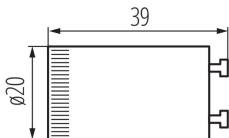

26069 T8 LED STARTER

LED-Ersatzstarter

5905339260697

ALLGEMEINE DATEN:

Farbe: weiß

Höhe (mm): 39

Durchmesser [mm]: 20

TECHNISCHE DATEN:

Nennspannung [V]: 85-265 AC

Material: PC

LOGISTIKDATEN:

Verpackungsart: 25

Stückzahl in Zwischenverpackung: 25

Stückzahl in Großverpackung: 2000

Netto-Einzelgewicht [g]: 3

Grammatur [g]: 4.5

Länge der Einzelverpackung [cm]: 2

Breite der Einzelverpackung [cm]: 2

Höhe der Einzelverpackung [cm]: 4

Kartongewicht [kg]: 9

Kartonbreite [cm]: 25

Kartonhöhe [cm]: 46.5

Kartonlänge [cm]: 48

Kartonvolumen [m³]: 0.0558