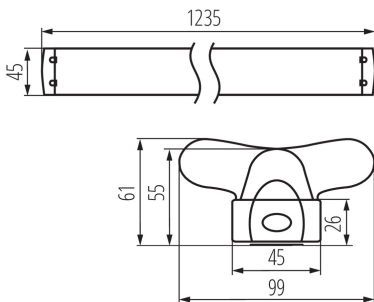

Langfeldleuchte T8/LED

5905339263643

Kanlux ALDO 4LED ist eine Serie von Linienleuchten für T8 LED-Leuchtstoffröhren. Hierbei handelt es sich um Wand- und Deckenleuchten, die sich durch eine moderne, aerodynamische Form auszeichnen und sich dezent in jede Raumgestaltung einfügen.

ALLGEMEINE DATEN:

Farbe: weiß

Einbauort: Deckenmontage

Anwendungsbereich: innerhalb

Min.Installationsabstand zum beleuchteten Objekt: 0,5m

Stromversorgung für T8 LED-Retrofitröhren: einseitig

Länge [mm]: 1235

Breite [mm]: 99.5

Höhe (mm): 61.5

TECHNISCHE DATEN:

Nennspannung [V]: 220-240 AC

Nennfrequenz [Hz]: 50

Maximale Leistung [W]: 2 x max 36

Schutzklasse gegen elektrischen Schlag: I

Leuchtmittel: T8 LED

Leuchtmittel im Set enthalten: nein

Socket: G13

Umgebungstemperaturbereich [°C]: 5÷25

Gehäusematerial: Metall, Kunststoff

Anschlussart: Würfel mit Schrauben

Querschnittbereich der verwendeten Leitungen [mm²]: 0,5-2,5

IP-Klasse (Schutzart): 20

LOGISTIKDATEN:

Maßeinheit: Stück

Verpackungsart: 16

Stückzahl in Zwischenverpackung: 1

Stückzahl in Großverpackung: 16

Netto-Einzelgewicht [g]: 540

Grammatur [g]: 661.88

Länge der Einzelverpackung [cm]: 123.5

Breite der Einzelverpackung [cm]: 4.5

Höhe der Einzelverpackung [cm]: 3

Kartongewicht [kg]: 10.59008

Kartonbreite [cm]: 21

Kartonhöhe [cm]: 13.5