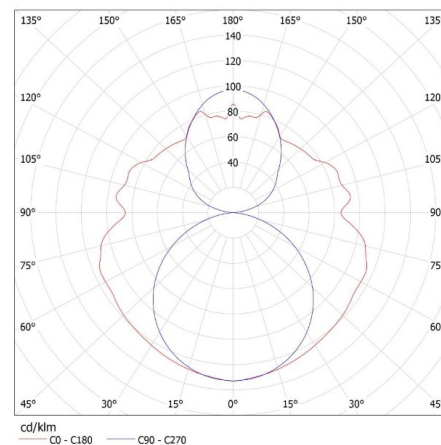

KANLUX S.A. (kat 26364) ALDO 4LED 2X120 + GLASSv3 / LDC (Polar)