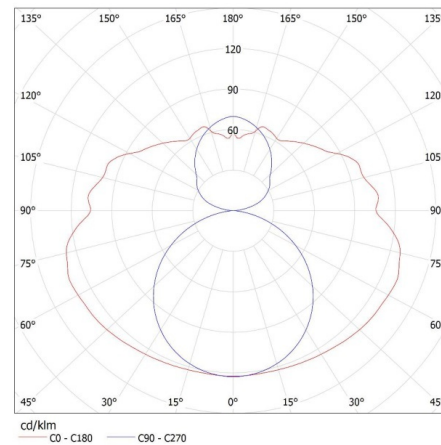

ZUSÄTZLICHE INFORMATIONEN:

- Die Leuchten sind für Leuchtstoffröhren T8 LED 220-240 V~ ausgelegt; 50/60 Hz mit einseitiger Einspeisung.

KANLUX S.A. (kat 26364) ALDO 4LED 2X120 + GLASSv4 / LDC (Polar)

Luminaire: KANLUX S.A. (kat 26364) ALDO 4LED 2X120 + GLASSv4
Lamps: 2 x T8 LED GLASSv4 18W-NW