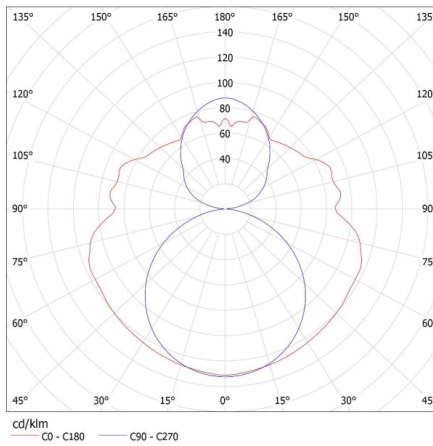

KANLUX S.A. (kat 26364) ALDO 4LED 2X120 + GLASSv2 / Krzywa rozsyłu światła (biegunowo)