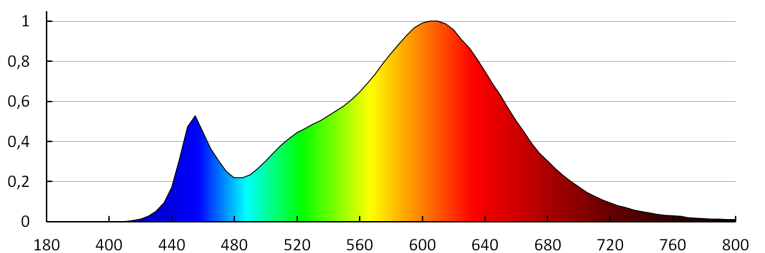

LOGISTIKDATEN:

Verpackungsart: 10

Stückzahl in Zwischenverpackung: 1

Stückzahl in Großverpackung: 10

Stückzahl pro Palettschicht: 40

Netto-Einzelgewicht [g]: 900

Grammatur [g]: 1178

Länge der Einzelverpackung [cm]: 33.5

Breite der Einzelverpackung [cm]: 5.5

Höhe der Einzelverpackung [cm]: 33.5

Kartongewicht [kg]: 11.78

Kartonbreite [cm]: 35

Kartonhöhe [cm]: 36.5

Kartonlänge [cm]: 57

Kartonvolumen [m³]: 0.072818

KANLUX S.A. (kat 26444) VARSO LED 24W-WW-O / Krzywa rozsyłu światła (biegunowo)