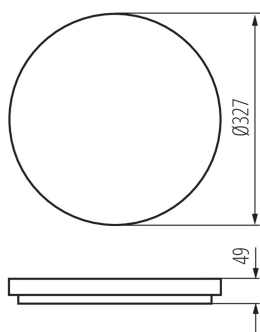

LED- Deckenleuchte

5905339264442

Kanlux VARSO LED ist eine Serie von hermetischen Deckenleuchten mit fest verbauten LED-Leuchtmitteln. Sie sind eine gute Wahl sowohl für gewerbliche Anwendungen (Wohnungsgesellschaften, Hotels etc.) als auch für private Haushalte, in denen eine erhöhte IP-Schutzart erforderlich ist, die diese Leuchte bietet (IP54). Für die Beleuchtung besonders großer Flächen bieten wir Kanlux VARSO HI mit 36 Watt und einem Lichtstrom von bis zu 3600 Lumen an. Bitte beachten Sie, dass auch Modelle mit Bewegungssensor (SE) erhältlich sind.

ALLGEMEINE DATEN:

Farbe: weiß

Einbauort: Deckenmontage

Anwendungsbereich: innen und außen

Min.Installationsabstand zum beleuchteten Objekt: 0,5m

Möglichkeit des Betriebes mit einem Dimmer: nein

Höhe (mm): 49

Durchmesser [mm]: 327

Quecksilbergehalt: nein

Integrierte LED-Lichtquelle: ja

TECHNISCHE DATEN:

Nennspannung [V]: 220-240 AC

Nennfrequenz [Hz]: 50

Maximale Leistung [W]: 24

Schutzklasse gegen elektrischen Schlag: II

Abdeckungsmaterial: Kunststoff

Dioden Typ: LED SMD

Lichtstrom der Leuchte [lm]: 2160

Lichtstrom der Leuchte Φ use [lm]: 2700

Lichtstrom der Leuchte Φ use [lm]: in Kugel (360°)

Farbtemperatur: warmweiß

Ähnliche Farbtemperatur [K]: 3000

Farbkonsistenz in MacAdam-Ellipsen: ≤ 6

Farbwiedergabeindex: 80

Lebensdauer [h]: 20000

Lampenlichtstromerhalt am Ende der Nennlebensdauer: L70B50

Anzahl der Schalt-Zyklen: ≥ 20000

Abstrahlwinkel [°]: 120

Lichtausbeute (lm/W): 90

Umgebungstemperaturbereich [°C]: -20÷35

Gehäusematerial: Kunststoff

Anschlussart: Selbstklemmender Würfel

Querschnittbereich der verwendeten Leitungen [mm²]: 0,5-2,5

Aufwärmzeit der Lampe [s]: ≤ 1

Lampenzündzeit [s]: $\leq 0,5$