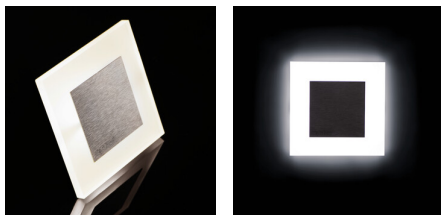

LED-Wandeinbauleuchte

5905339265388

APUS LED AC

Kanlux APUS zeichnet sich durch ein modernes Design kombiniert mit einem attraktiven Leuchteffekt aus. Es ist eine großartige Idee, Treppen und Flure zu beleuchten oder die Inneneinrichtung zu betonen. Die einzigartige Konstruktion der Leuchte sorgt für eine gleichmäßige Lichtabstrahlung. Die AC-Version ist mit einem 230-V-Netzteil ausgestattet, das in die Hohlraumdose passt, und die PIR-Version besitzt einen Bewegungssensor. Der Sensor erfasst Bewegungen/schaltet die Beleuchtung unabhängig von der Lichtintensität in der Umgebung ein.

ALLGEMEINE DATEN:

Unterputz-Wandmontage: ja

Farbe: schwarz

Einbauort: Wandeinbau

Anwendungsbereich: innerhalb

Min.Installationsabstand zum beleuchteten Objekt: 0,1m

Möglichkeit des Betriebes mit einem Dimmer: nein

Länge [mm]: 75

Breite [mm]: 23

Höhe (mm): 75

Benötigter Durchmesser der Montagdose [mm]: 60

Einbauausschnitt [mm]: 60

Integrierte LED-Lichtquelle: ja

TECHNISCHE DATEN:

Nennspannung [V]: 12 DC

Maximale Leistung [W]: 0.8

Schutzklasse gegen elektrischen Schlag: III

Dioden Typ: LED SMD

Lichtstrom [lm]: 14

Farbtemperatur: weiß

Ähnliche Farbtemperatur [K]: 4000

Farbkonsistenz in MacAdam-Ellipsen: ≤6

Farbwiedergabeindex: 80