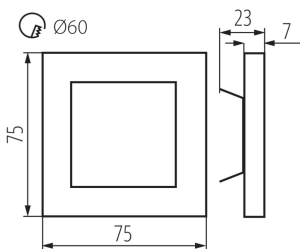

Kanlux APUS zeichnet sich durch ein modernes Design kombiniert mit einem attraktiven Leuchteffekt aus. Es ist eine großartige Idee, Treppen und Flure zu beleuchten oder die Inneneinrichtung zu betonen. Die einzigartige Konstruktion der Leuchte sorgt für eine gleichmäßige Lichtabstrahlung. Die AC-Version ist mit einem 230-V-Netzteil ausgestattet, das in die Hohlraumdose passt, und die PIR-Version besitzt einen Bewegungssensor. Der Sensor erfasst Bewegungen/schaltet die Beleuchtung unabhängig von der Lichtintensität in der Umgebung ein.

ALLGEMEINE DATEN:

Unterputz-Wandmontage: ja

Farbe: schwarz

Einbauort: Wandeinbau

Anwendungsbereich: innerhalb

Min.Installationsabstand zum beleuchteten Objekt: 0,1m

Möglichkeit des Betriebes mit einem Dimmer: nein

Länge [mm]: 75

Breite [mm]: 23

Höhe (mm): 75

Benötigter Durchmesser der Montagdose [mm]: 60

Einbauausschnitt [mm]: 60

Integrierte LED-Lichtquelle: ja

TECHNISCHE DATEN:

Nennspannung [V]: 12 DC

Maximale Leistung [W]: 0.8

Schutzklasse gegen elektrischen Schlag: III

Dioden Typ: LED SMD

Lichtstrom [lm]: 14

Farbtemperatur: weiß

Ähnliche Farbtemperatur [K]: 4000

Farbkonsistenz in MacAdam-Ellipsen: ≤6

Farbwiedergabeindex: 80

Lebensdauer [h]: 50000

Anzahl der Schalt-Zyklen: ≥20000

Lichtausbeute (lm/W): 18

Umgebungstemperaturbereich [°C]: 5÷25

Gehäusematerial: Geschliffener Edelstahl, Kunststoff

Anschlussart: freie Leitungsenden

Leitungslänge [m]: 0.18

Aufwärmzeit der Lampe [s]: ≤1