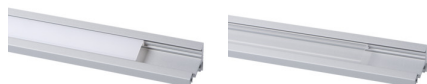

26541 PROFILO C 2m

Aluminiumprofil

5905339265418

Winkel-Deko-Profil (30° und 60°).

ALLGEMEINE DATEN:

Farbe: Eloxiert

Länge [mm]: 2000

Breite [mm]: 20

Höhe (mm): 16

TECHNISCHE DATEN:

Material: Aluminiumlegierung

LOGISTIKDATEN:

Maßeinheit: Komplett

Verpackungsart: 10

Stückzahl in Zwischenverpackung: 1

Stückzahl in Großverpackung: 10

Kartonhöhe [cm]: 14

Kartonlänge [cm]: 207

Kartonvolumen [m³]: 0.098532

ZUSÄTZLICHE INFORMATIONEN:

- Winkel-Deko-Profil (30° und 60°)
- Set: 10 Stück

ZUBEHÖR:

26572 SHADE C/D/E/I-FR

Mattierter Diffusor für Aluminiumprofil, Komplett 10 Stk., SHADE C/D/E/I-FR(26572)