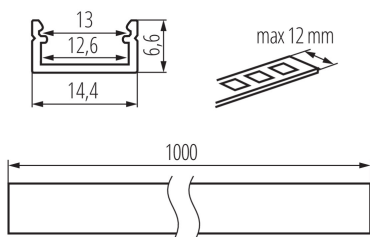

26544 PROFILO J

Aluminiumprofil

5905339265449

Oberflächen-Deko-Profil für LED-Lichtstreifen.

ALLGEMEINE DATEN:

Farbe: Eloxiert

Länge [mm]: 1000

Breite [mm]: 14.4

Höhe (mm): 6.6

TECHNISCHE DATEN:

Material: Aluminiumlegierung

LOGISTIKDATEN:

Maßeinheit: Komplett

Verpackungsart: 10

Stückzahl in Zwischenverpackung: 1

Stückzahl in Großverpackung: 10

Netto-Einzelgewicht [g]: 640

Grammatur [g]: 822

Länge der Einzelverpackung [cm]: 106

Breite der Einzelverpackung [cm]: 6.5

Höhe der Einzelverpackung [cm]: 6.5

Kartongewicht [kg]: 8.22

Kartonbreite [cm]: 34

Kartonhöhe [cm]: 14

Kartonlänge [cm]: 107.5

Kartonvolumen [m³]: 0.05117

ZUSÄTZLICHE INFORMATIONEN:

- Oberflächen Deko-Profil für LED-Lichtstreifen
- Set: 10 Stück

ZUBEHÖR:

26564 SHADE J/K-FR Mattierter Diffusor für Aluminiumprofil, Komplett 10 Stk., SHADE J/K-FR(26564)