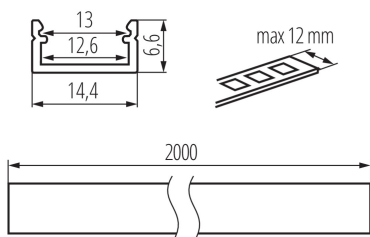

26545 PROFILO J 2M

Aluminiumprofil

5905339265456

Oberflächen-Deko-Profil für LED-Lichtstreifen.

ALLGEMEINE DATEN:

Farbe: Eloxiert
Länge [mm]: 2000
Breite [mm]: 14.4
Höhe (mm): 6.6

TECHNISCHE DATEN:

Material: Aluminiumlegierung

LOGISTIKDATEN:

Maßeinheit: Komplett
Verpackungsart: 10
Stückzahl in Zwischenverpackung: 1
Stückzahl in Großverpackung: 10
Netto-Einzelgewicht [g]: 1280
Grammatur [g]: 1651
Länge der Einzelverpackung [cm]: 205
Breite der Einzelverpackung [cm]: 6.5
Höhe der Einzelverpackung [cm]: 6.5
Kartongewicht [kg]: 16.51
Kartonbreite [cm]: 34
Kartonhöhe [cm]: 14
Kartonlänge [cm]: 207
Kartonvolumen [m³]: 0.098532