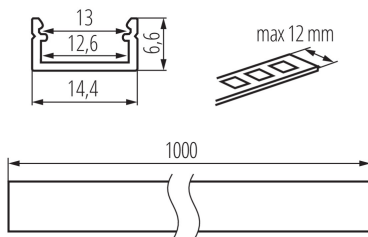

26546 PROFILO J-W

Aluminiumprofil

5905339265463

Oberflächen-Deko-Profil für LED-Lichtstreifen.

ALLGEMEINE DATEN:

Farbe: weiß

Länge [mm]: 1000

Breite [mm]: 14.4

Höhe (mm): 6.6

TECHNISCHE DATEN:

Material: Aluminiumlegierung

LOGISTIKDATEN:

Maßeinheit: Komplett

Verpackungsart: 10

Stückzahl in Zwischenverpackung: 1

Stückzahl in Großverpackung: 10

Netto-Einzelgewicht [g]: 680

Grammatur [g]: 870

Länge der Einzelverpackung [cm]: 106

Breite der Einzelverpackung [cm]: 6.5

Höhe der Einzelverpackung [cm]: 6.5

Kartongewicht [kg]: 8.7

Kartonbreite [cm]: 34

Kartonhöhe [cm]: 14

Kartonlänge [cm]: 107.5

Kartonvolumen [m³]: 0.05117

ZUSÄTZLICHE INFORMATIONEN:

- Oberflächen Deko-Profil für LED-Lichtstreifen
- Set: 10 Stück

ZUBEHÖR:

26564 SHADE J/K-FR Mattierter Diffusor für Aluminiumprofil, Komplett 10 Stk., SHADE J/K-FR(26564)