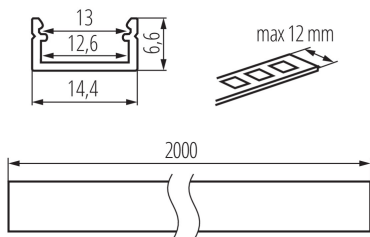

26547 PROFILO J-W 2M

Aluminiumprofil

5905339265470

Oberflächen-Deko-Profil für LED-Lichtstreifen.

ALLGEMEINE DATEN:

Farbe: weiß

Länge [mm]: 2000

Breite [mm]: 14.4

Höhe (mm): 6.6

TECHNISCHE DATEN:

Material: Aluminiumlegierung

LOGISTIKDATEN:

Maßeinheit: Komplett

Verpackungsart: 10

Stückzahl in Zwischenverpackung: 1

Stückzahl in Großverpackung: 10

Netto-Einzelgewicht [g]: 1380

Grammatur [g]: 1731

Länge der Einzelverpackung [cm]: 205

Breite der Einzelverpackung [cm]: 6.5

Höhe der Einzelverpackung [cm]: 6.5

Kartongewicht [kg]: 17.31

Kartonbreite [cm]: 34

Kartonhöhe [cm]: 14

Kartonlänge [cm]: 207

Kartonvolumen [m³]: 0.098532

ZUSÄTZLICHE INFORMATIONEN:

- Oberflächen Deko-Profil für LED-Lichtstreifen
- Set: 10 Stück

ZUBEHÖR:

26564 SHADE J/K-FR Mattierter Diffusor für Aluminiumprofil, Komplett 10 Stk., SHADE J/K-FR(26564)