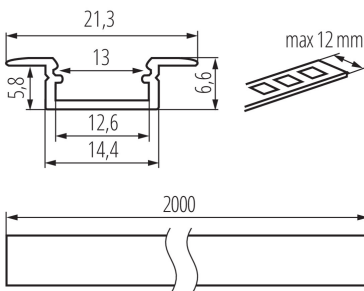

26549 PROFILO K 2m

Aluminiumprofil

5905339265494

Einbau-Deko-Profil für LED-Lichtstreifen.

ALLGEMEINE DATEN:

Farbe: Eloxiert
Länge [mm]: 2000
Breite [mm]: 21.3
Höhe (mm): 6.6

TECHNISCHE DATEN:

Material: Aluminiumlegierung

LOGISTIKDATEN:

Maßeinheit: Komplett
Verpackungsart: 10
Stückzahl in Zwischenverpackung: 1
Stückzahl in Großverpackung: 10
Netto-Einzelgewicht [g]: 1480
Grammatur [g]: 1851
Länge der Einzelverpackung [cm]: 205
Breite der Einzelverpackung [cm]: 6.5
Höhe der Einzelverpackung [cm]: 6.5
Kartongewicht [kg]: 18.51
Kartonbreite [cm]: 34
Kartonhöhe [cm]: 14
Kartonlänge [cm]: 207
Kartonvolumen [m³]: 0.098532