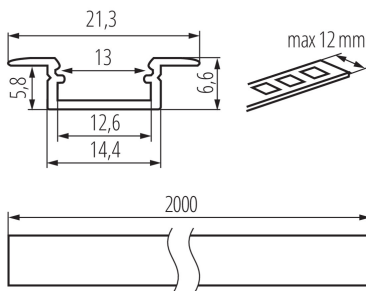

26551 PROFILO K-W 2m

Aluminiumprofil

5905339265517

Einbau-Deko-Profil für LED-Lichtstreifen.

ALLGEMEINE DATEN:

Farbe: weiß

Länge [mm]: 2000

Breite [mm]: 21.3

Höhe (mm): 6.6

TECHNISCHE DATEN:

Material: Aluminiumlegierung

LOGISTIKDATEN:

Maßeinheit: Komplett

Verpackungsart: 10

Stückzahl in Zwischenverpackung: 1

Stückzahl in Großverpackung: 10

Netto-Einzelgewicht [g]: 1520

Grammatur [g]: 1891

Länge der Einzelverpackung [cm]: 205

Breite der Einzelverpackung [cm]: 6.5

Höhe der Einzelverpackung [cm]: 6.5

Kartongewicht [kg]: 18.91

Kartonbreite [cm]: 34

Kartonhöhe [cm]: 14

Kartonlänge [cm]: 207

Kartonvolumen [m³]: 0.098532

ZUSÄTZLICHE INFORMATIONEN:

- Einbau-Deko-Profil für LED-Lichtstreifen
- Set: 10 Stück

ZUBEHÖR:

26564 SHADE J/K-FR

Mattierter Diffusor für Aluminiumprofil, Komplett 10 Stk., SHADE J/K-FR(26564)