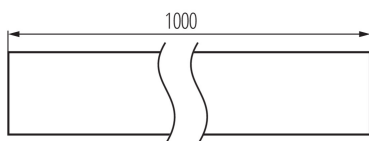

26552 PROFILO F

Aluminiumprofil

5905339265524