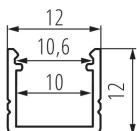

26552 PROFILO F

Aluminiumprofil

5905339265524