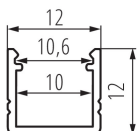

26553 PROFILO F 2m

Aluminiumprofil

5905339265531

Deko-Profil für LED-Lichtstreifen.

ALLGEMEINE DATEN:

Farbe: Eloxiert

Länge [mm]: 2000

Breite [mm]: 12

Höhe (mm): 12

TECHNISCHE DATEN:

Material: Aluminiumlegierung

LOGISTIKDATEN:

Maßeinheit: Komplett

Verpackungsart: 10

Stückzahl in Zwischenverpackung: 1

Stückzahl in Großverpackung: 10

Netto-Einzelgewicht [g]: 1740

Grammatur [g]: 2111

Länge der Einzelverpackung [cm]: 205

Breite der Einzelverpackung [cm]: 6.5

Höhe der Einzelverpackung [cm]: 6.5

Kartongewicht [kg]: 21.11

Kartonbreite [cm]: 34

Kartonhöhe [cm]: 14

Kartonlänge [cm]: 207

Kartonvolumen [m³]: 0.098532

ZUSÄTZLICHE INFORMATIONEN:

- Deko-Profil für LED-Lichtstreifen
- Set: 10 Stück

ZUBEHÖR:

26568 SHADE B/F-FR

Mattierter Diffusor für Aluminiumprofil, Komplett 10 Stk., SHADE B/F-FR(26568)