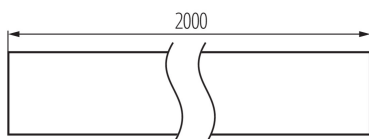

26553 PROFILO F 2m

Aluminiumprofil

5905339265531

Deko-Profil für LED-Lichtstreifen.

ALLGEMEINE DATEN:

Farbe: Eloxiert

Länge [mm]: 2000

Breite [mm]: 12

Höhe (mm): 12

TECHNISCHE DATEN:

Material: Aluminiumlegierung

LOGISTIKDATEN:

Maßeinheit: Komplett

Verpackungsart: 10

Stückzahl in Zwischenverpackung: 1

Stückzahl in Großverpackung: 10

Netto-Einzelgewicht [g]: 1740

Grammatur [g]: 2111

Länge der Einzelverpackung [cm]: 205

Breite der Einzelverpackung [cm]: 6.5

Höhe der Einzelverpackung [cm]: 6.5

Kartongewicht [kg]: 21.11

Kartonbreite [cm]: 34