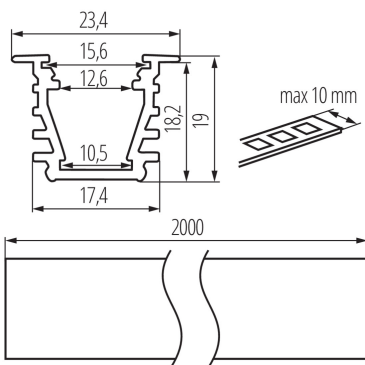

26555 PROFILO I 2m

Aluminiumprofil

5905339265555

Einbau-Deko-Profil für LED-Lichtstreifen.

ALLGEMEINE DATEN:

Farbe: Eloxiert

Länge [mm]: 2000

Breite [mm]: 23.4

Höhe (mm): 19

TECHNISCHE DATEN:

Material: Aluminiumlegierung

LOGISTIKDATEN:

Maßeinheit: Komplett

Verpackungsart: 10

Stückzahl in Zwischenverpackung: 1

Stückzahl in Großverpackung: 10

Netto-Einzelgewicht [g]: 4260

Grammatur [g]: 4631

Länge der Einzelverpackung [cm]: 205

Breite der Einzelverpackung [cm]: 6.5

Höhe der Einzelverpackung [cm]: 6.5

Kartongewicht [kg]: 46.31

Kartonbreite [cm]: 34

Kartonhöhe [cm]: 14

Kartonlänge [cm]: 207

Kartonvolumen [m³]: 0.098532

ZUSÄTZLICHE INFORMATIONEN:

- Einbau-Deko-Profil für LED-Lichtstreifen
- Set: 10 Stück

ZUBEHÖR:

26572 SHADE C/D/E/I-FR

Mattierter Diffusor für Aluminiumprofil, Komplett 10 Stk., SHADE C/D/E/I-FR(26572)